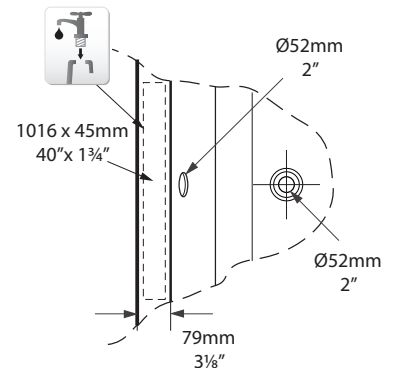

Tap holes can be drilled by installer
Les trous de robinetterie peuvent être percés par l'installateur
Pueden ser perforados por el instalador