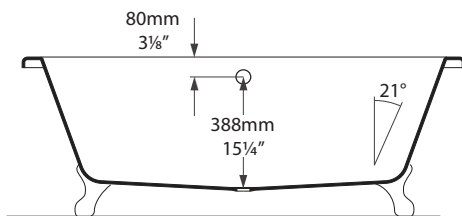

Richmond

victoria albert®

volcanic limestone baths

RIC-N-xx-OF

Top view

Front view

Side view

Section BB Shown with STD-UNI waste kit

Section AA

Tap holes can be drilled by installer
Les trous de robinetterie peuvent être percés par l'installateur
Pueden ser perforados por el instalador

*All measurements subject to +/-5% tolerance

632

60 gallons

432

36 gallons

132

0 gallons

.dwg | .dxf | .skp www.vandabaths.com

VA/1181/06/March16