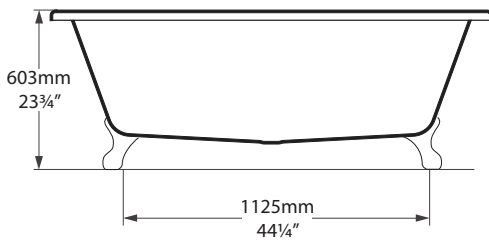

Richmond

victoria albert®

volcanic limestone baths

RIC-N-xx-OF

Top view

Front view

Side view

Section BB Shown with STD-UNI waste kit

Section AA

Tap holes can be drilled by installer
Les trous de robinetterie peuvent être percés par l'installateur
Pueden ser perforados por el instalador

*All measurements subject to +/-5% tolerance

632

60 gallons

432

36 gallons

132

0 gallons

.dwg | .dxf | .skp www.vandabaths.com

VA/1181/06/March16