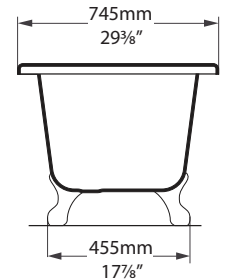

Richmond

victoria albert®

volcanic limestone baths

RIC-N-xx-OF

Top view

Front view

Side view

Section BB Shown with STD-UNI waste kit

Section AA

Tap holes can be drilled by installer
Les trous de robinetterie peuvent être percés par l'installateur
Pueden ser perforados por el instalador

*All measurements subject to +/-5% tolerance

632

60 gallons

432

36 gallons

132

0 gallons

.dwg | .dxf | .skp www.vandabaths.com

VA/1181/06/March16