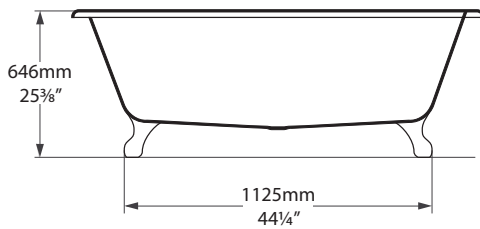

volcanic limestone baths

CHE-N-xx-OF

Top view

Front view

Side view

Section BB Shown with STD-UNI waste kit

Section AA

Tap holes can be drilled by installer
Les trous de robinetterie peuvent être percés par l'installateur
Pueden ser perforados por el instalador