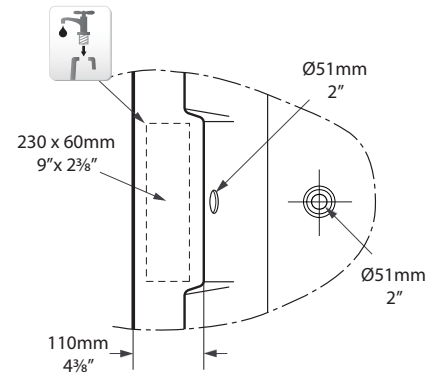

volcanic limestone baths

CHE-N-xx-OF

Top view

Front view

Side view

Section BB Shown with STD-UNI waste kit

Section AA

Tap holes can be drilled by installer
Les trous de robinetterie peuvent être percés par l'installateur
Pueden ser perforados por el instalador