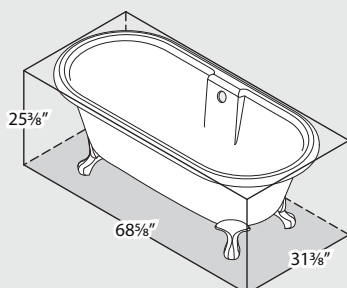

volcanic limestone baths

CHE-N-xx-OF

Top view

Front view

Side view

Section BB Shown with STD-UNI waste kit

Section AA

Tap holes can be drilled by installer
Les trous de robinetterie peuvent être percés par l'installateur
Pueden ser perforados por el instalador

*All measurements subject to +/-5% tolerance

728 lbs

72 gallons

445 lbs

38 1/4 gallons

126 lbs

0 gallons

.dwg | .dxf | .skp www.vandabaths.com