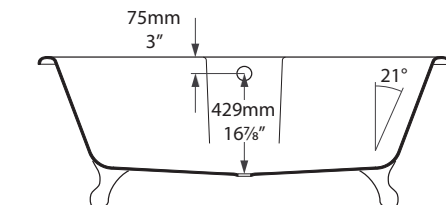

volcanic limestone baths

CHE-N-xx-OF

Top view

Front view

Side view

Section BB Shown with STD-UNI waste kit

Section AA

Tap holes can be drilled by installer
Les trous de robinetterie peuvent être percés par l'installateur
Pueden ser perforados por el instalador