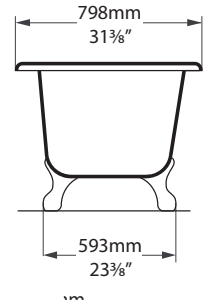

volcanic limestone baths

CHE-N-xx-OF

Top view

Front view

Side view

Section BB Shown with STD-UNI waste kit

Section AA

Tap holes can be drilled by installer
Les trous de robinetterie peuvent être percés par l'installateur
Pueden ser perforados por el instalador