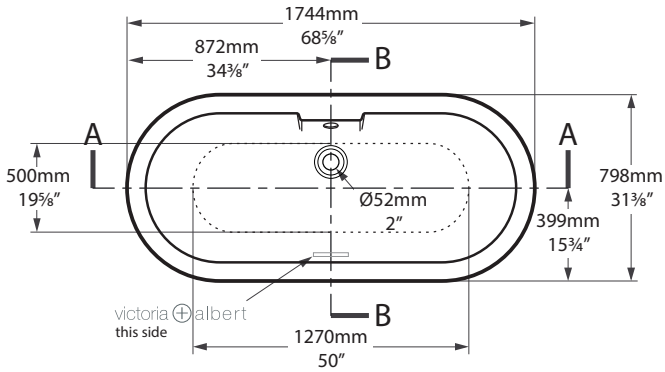

volcanic limestone baths

CHE-N-xx-OF

Top view

Front view

Side view

Section BB Shown with STD-UNI waste kit

Section AA

Tap holes can be drilled by installer
Les trous de robinetterie peuvent être percés par l'installateur
Pueden ser perforados por el instalador