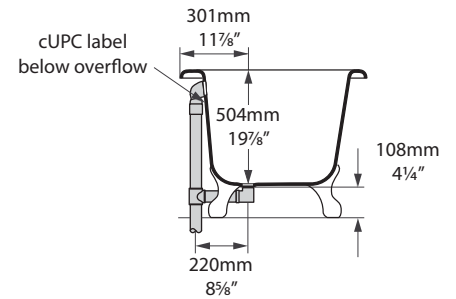

volcanic limestone baths

CHE-N-xx-OF

Top view

Front view

Side view

Section BB Shown with STD-UNI waste kit

Section AA

Tap holes can be drilled by installer
Les trous de robinetterie peuvent être percés par l'installateur
Pueden ser perforados por el instalador