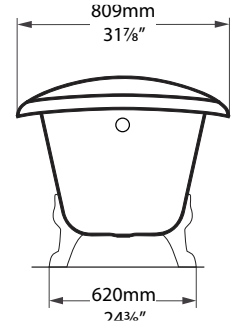

Roxburgh

victoria albert®

volcanic limestone baths

ROX-N-xx-OF

Top view

Front view

Side view

Section BB Shown with STD-UNI waste kit

Section AA

Tap holes can be drilled by installer
Les trous de robinetterie peuvent être percés par l'installateur
Pueden ser perforados por el instalador

*All measurements subject to +/-5% tolerance

.dwg | .dxf | .skp www.vandabaths.com

VA/1181/06/March16