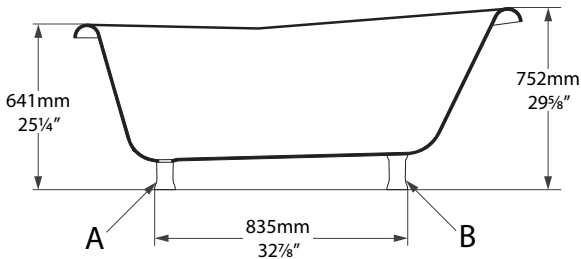

Roxburgh

victoria albert®

volcanic limestone baths

ROX-N-xx-OF

Top view

Front view

Side view

Section BB Shown with STD-UNI waste kit

Section AA

Tap holes can be drilled by installer
Les trous de robinetterie peuvent être percés par l'installateur
Pueden ser perforados por el instalador

*All measurements subject to +/-5% tolerance

.dwg | .dxf | .skp www.vandabaths.com

VA/1181/06/March16