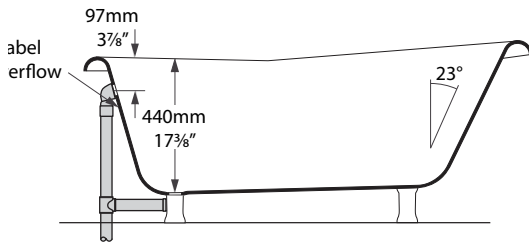

Roxburgh

victoria albert®

volcanic limestone baths

ROX-N-xx-OF

Top view

Front view

Side view

Section BB Shown with STD-UNI waste kit

Section AA

Tap holes can be drilled by installer
Les trous de robinetterie peuvent être percés par l'installateur
Pueden ser perforados por el instalador

*All measurements subject to +/-5% tolerance

.dwg | .dxf | .skp www.vandabaths.com

VA/1181/06/March16