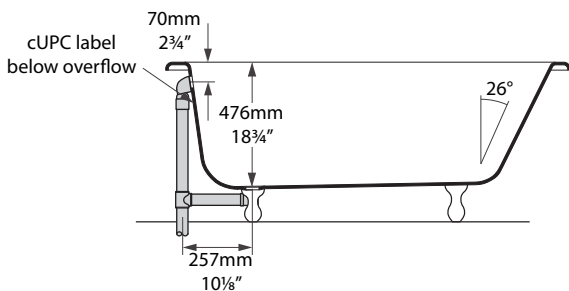

WES-N-xx-OF

victoria  albert®

volcanic limestone baths

Top view

Side view

Front view

Rim Detail

Section AA

Shown with STD-UNI waste kit

Section BB

Tap holes can be drilled by installer
Les trous de robinetterie peuvent être percés par l'installateur
Pueden ser perforados por el instalador

*All measurements subject to +/-5% tolerance