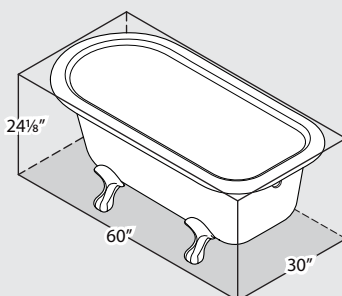

Shown with STD-UNI waste kit

Section BB

Tap holes can be drilled by installer
Les trous de robinetterie peuvent être percés par l'installateur
Pueden ser perforados por el instalador

*All measurements subject to +/-5% tolerance