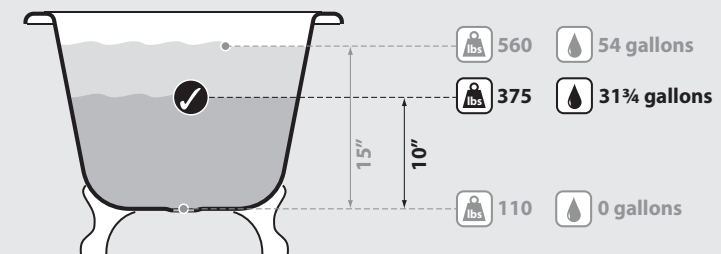

Shown with STD-UNI waste kit

Section BB

Tap holes can be drilled by installer
Les trous de robinetterie peuvent être percés par l'installateur
Pueden ser perforados por el instalador

*All measurements subject to +/-5% tolerance