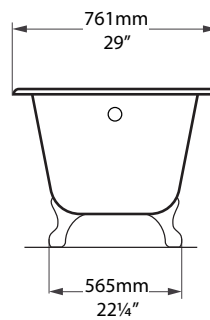

WES-N-xx-OF

victoria  albert®

volcanic limestone baths

Top view

Side view

Front view

Rim Detail

Section AA

Shown with STD-UNI waste kit

Section BB

Tap holes can be drilled by installer
Les trous de robinetterie peuvent être percés par l'installateur
Pueden ser perforados por el instalador

*All measurements subject to +/-5% tolerance