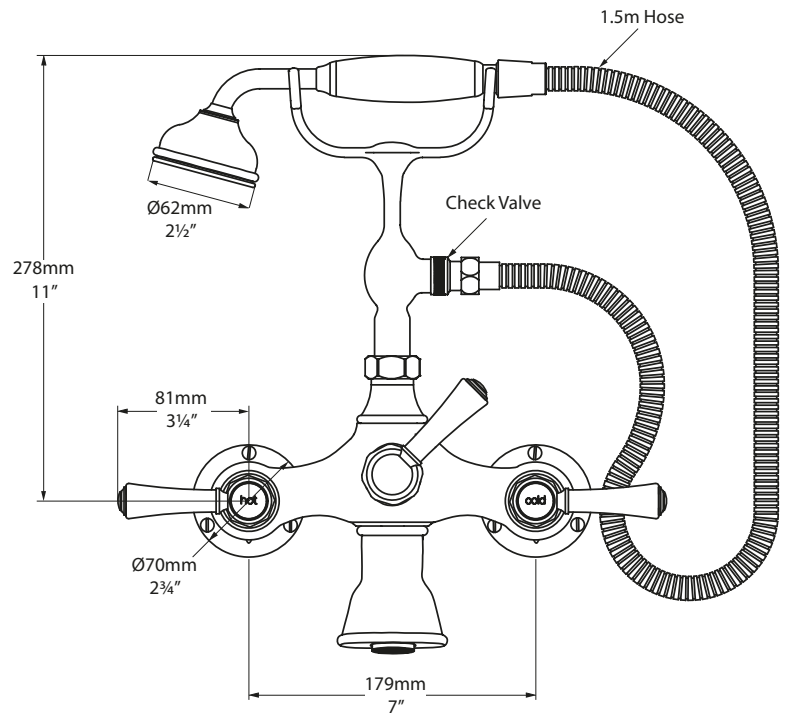

Handles Shown in OFF position