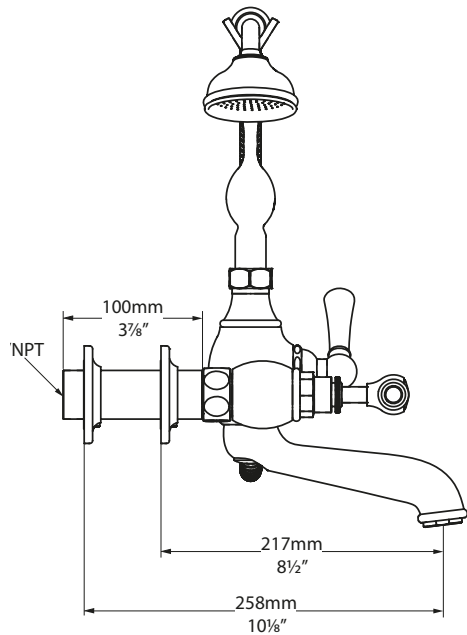

- Pression minimum: 7.25psi

Chromé (voir photo)

 Staffordshire grifería mezclador tradicional de baño con ducha de mano (montaje en pared)

La Colección Staffordshire incluye griferías y columnas de ducha clásicas, que incluyen mangos en cerámica auténtica y caños de diseño vintage. Fabricada en Inglaterra a partir de técnicas tradicionales.

Massachusetts Code: Approved
cUPC listing (ASME & CSA) by IAPMO: 8086
CEC Appliance Efficiency Program: Pending

Staffordshire 15 STA-15-**

Handles Shown in OFF position

Staffordshire 15

US 7.25psi minimum, 14.50psi recommended
 FR Minimum 7,25 psi, 14,50 psi recommandée
 ES Mínimo 7,25 psi, 14,50 psi recomendado